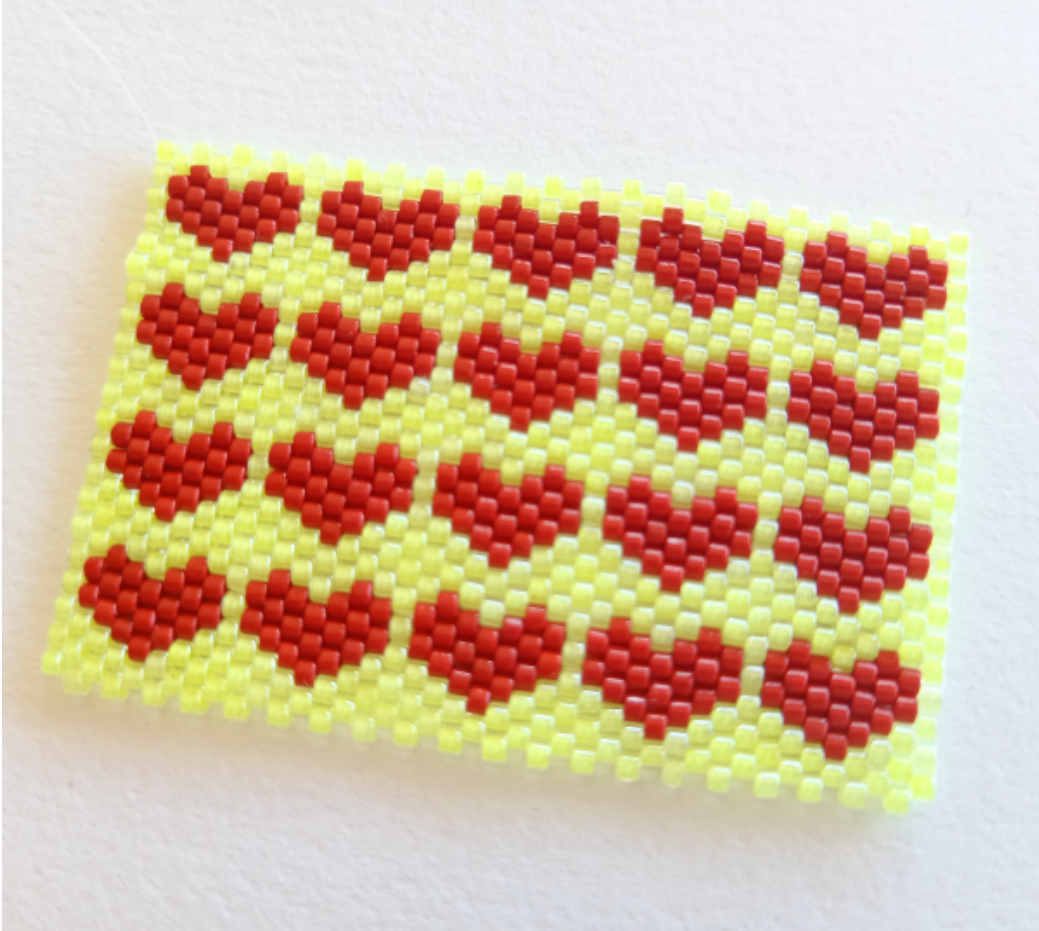

Cover Penna "Cuore di Mamma".....di Martha Mollicella in esclusiva per:

Chart #:A Chart #:B
DB-2031 DB-2354
Count:481 Count:380

Materiali (oltre le perline di cui sopra):

Ago extrafine Miyuki Codice: TS12958;
Filo Fireline Crystal - Misura 0,12mm Codice: SM22967
Forbici

Raccomandati: tappetino per perline, Cord Zap (attrezzo brucia corde) al posto delle forbici, lampada.

Livello: principiante
Tecnica: peyote

Puoi imparare ad avviare un lavoro con tecnica peyote, osservando il video al seguente link:
<https://www.hobbyperline.com/come-creare-gioielli-fai-da-te-video-e-tutorial/video-tecnica/avviare-un-lavoro-con-la-tecnica-peyote-o-brick-stitch>